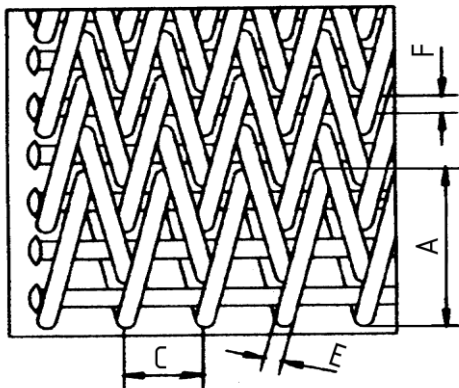

typ **400 WG-I**

Tribelt b.v.

jest producentem metalowych taśm przenośnikowych różnego typu.

Taśma Typ 400 WGI

Taśmy plecione uniwersalne

Taśma typu WGI typ 400 powstaje poprzez połączenie spiral prawo i lewo-skrętnych kilkoma odpowiednio uformowanymi prętami poprzecznymi. Dodatkowe pręty poprzeczne pozwalają na otrzymanie taśmy o bardzo gęstym splocie (powstaje niemal zamknięta powierzchnia nośna). Brzeg taśmy jest formowany przez przyspawanie końców spirali do prętów. Taśmy te są produkowane z drutu okrągłego lub płaskiego. Taśmy typu 400 WGI doskonale akumulują ciepło i pozwalają na jego równomierną dystrybucję.

Taśmy te są dostępne z zabierakami, łańcuchami prowadzącymi, ogranicznikami bocznymi.

Wały prowadzące dostępne na życzenie klienta.

Zastosowanie

- w przemyśle szklarskim
- w przemyśle spożywczym
- w piekarniach jako ruszt taśmowy
- w przemyśle ceramicznym
- w przemyśle chemicznym, farmaceutycznym, elektronicznym

- prosty bieg taśmy
- bardzo gęsty spłot do transportu małych produktów
- możliwość bezpośredniego transportu towarów
- mały kąt załamania
- duża wytrzymałość na rozciąganie i inne deformacje
- duża gęstość taśmy pozwala na akumulację ciepła i jego równomierną dystrybucję
- duża żywotność taśmy

Specyfikacja techniczna:

| Opis | Wymiar | Szczegóły |
|----------------------------------|--------|------------------------------|
| typ | | 400 WG x I A/C-E-F |
| podziałka poprzeczna taśmy | A | od 5 do 20 [mm] |
| podziałka spirali | C | od 5 do 11 [mm] |
| średnica drutu spirali | E | od 0,8 do 3 [mm] |
| przekrój drutu płaskiego spirali | E | 1,4x0,7 2x1 1,6x0,8 [mm] |
| średnica prętów poprzecznych | F | od 0,9 do 2,5 [mm] |
| liczba prętów na podziałkę | X | 3/4/6 |
| zakres temperatur | | do +1150 [°C] |
| maksymalna szerokość taśmy | | do 4000 [mm] |