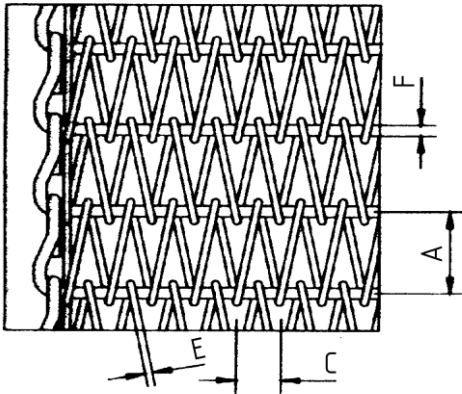

typ **500 ES**

**Tribelt b.v.**

jest producentem metalowych taśm przenośnikowych różnego typu.

**Taśma typ 500 – ES** z płaskim oplotem należy do taśm gęsto plecionych, powstaje przez połączenie spiral prawo i lewo-skrętnych modyfikowanymi prętami prostymi. Standardowo brzeg taśmy jest formowany przez zagięcie prętów poprzecznych w haki tworzące łańcuch. Na życzenie klienta brzegi tamy mogą być spawane lub zakończone zagięciem w kształcie litery U.

Dzięki specjalnej metodzie produkcji udało nam się wyeliminować przesuwanie spiral na prętach poprzecznych, co znacznie wydłużyło żywotność taśm. Prosty bieg taśmy i gładka powierzchnia pozwalają na jej wykorzystanie do transportu małych i delikatnych produktów. Taśmy tego typu nie są polecane do transportu towarów, których opiłki, drobne cząstki mogłyby zanieczyszczać oczka.

**Surowce**

- stal surowa, stal galwanizowana
- stal miedziowana
- stal nierdzewna typ: AISI304, AISI316
- stal odporna termicznie
- inne surowce na życzenie klienta

**Charakterystyka**

- prosty bieg taśmy
- zmodyfikowane pręty poprzeczne eliminują przesuwanie się oplotu
- gęsty splot pozwala na transport małych produktów
- gładka powierzchnia
- możliwość bezpośredniego transportu towarów
- mały kąt załamania
- dobra wytrzymałość na deformacje
- dobra żywotność taśmy

**Specyfikacja techniczna:**

Opis	Wymiar	Szczegóły
typ		500 -ES A / C – E - F
podziałka poprzeczna taśmy	A	od 8,5 do 30 [mm]
podziałka spirali	C	od 1 [mm] (zależy od średnicy drutu)
średnica drutu spirali	E	od 0,8 do 3 [mm]
średnica prętów poprzecznych	F	od 1 do 3 [mm]
zakres temperatur		do +1150 [°C]
maksymalna szerokość taśmy		od 80 do 5000 [mm]