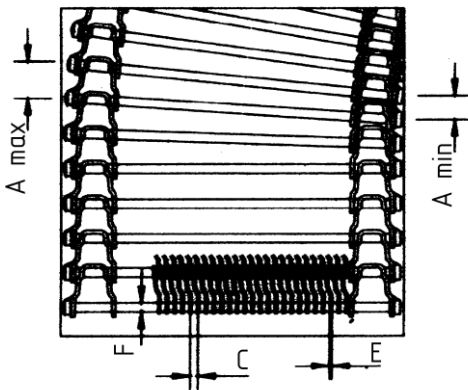

### Tribelt b.v.

jest producentem metalowych taśm przenośnikowych różnego typu.

**Taśmy typ 1300 TRIFLEX** to najpopularniejsze taśmy skrętne, polecane do budowy tuneli, wież chłodzących itp. Specjalna konstrukcja łańcuchów prowadzących plus punktowe spawanie łańcucha i prętów dało nam bardzo elastyczną i bezpieczną taśmę przenośnikową. Taśma typu 1300 TRIFLEX zbudowana jest z łańcucha bocznego, utworzonego z trapezoidalnych oczek, spiętych prętami poprzecznymi. Brzegi taśmy powstają poprzez przyspawanie prętów, zamkniętych nakrętkami do oczek łańcucha. Taśmy te są także dostępne z opłotem „B” – spirale prawo i lewo-skrętne, lub „U” - spirale jednokierunkowe.

Taśmy dostępne z ogranicznikami bocznymi, podziałnikami, wzmocnionymi spawami.

Koła zębate, wały prowadzące na życzenie klienta.

### Charakterystyka

- praca po łuku i po prostej
- bezpośrednie przeniesienie napędu
- praca bez poślizgu
- duża powierzchnia otwarta pozwala na łatwy przepływ
- taśma jest lekka i higieniczna
- możliwość stosowania na łukach prawo i lewo-skrętnych
- duża trwałość i wytrzymałość taśm
- możliwość budowy bardzo długich przenośników, tuneli spiralnych z jednym napędem

### Specyfikacja techniczna:

Opis	Wymiar	Szczegóły
typ		1300 TRIFLEX Amax /C – E - F
podziałka poprzeczna taśmy	A	19,05   27,4   38,1 [mm]
podziałka spirali	C	od 5,08 do 19,05 [mm]
średnica drutu spirali	E	od 1,2 do 1,6 [mm]
średnica prętów poprzecznych	F	4,9   6 [mm]
zakres temperatur		od –200 do +350 [°C]
maksymalna szerokość taśmy (dla podziałki 19,05 i/lub 27,4 [mm])		1016 [mm]
maksymalna szerokość taśmy (dla podziałki 38,1 [mm])		1524 [mm]