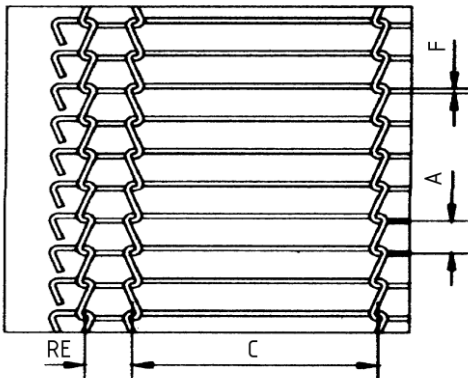

### Tribelt b.v.

jest producentem metalowych taśm przenośnikowych różnego typu.

**Taśmy typu 1600 GL** inaczej taśmy żeberkowe (kadema), powstają poprzez odpowiednie splecenie, uprzednio uformowanych drutów o przekroju okrągłym. Specyficzne ułożenie drutów pozwala na swobodne zaginanie się taśmy na bardzo małych wałkach, jednakże przy montażu należy zwrócić uwagę na właściwe ułożenie taśmy (nie jest ona odwracalna). Taśmy typ 1600 są dostępne w różnych wariantach dostosowanych do potrzeb.

Brzeg taśmy powstaje przez zagięcie drutów, może być wzmocniony przez podwójne zagięcie drutu - RE

Koła zębate lub wały dostępne na życzenie klienta.

### Specyfikacja techniczna:

Opis	Wymiar	Szczegóły
typ		1600 GL A/ C x liczba – F - RE
podziałka	A	od 3,5 do 25 [mm]
długość oczka	C	od 30 do 150 [mm]
średnica drutu	F	od 0,9 do 4,0 [mm]
szerokość łańcucha brzegowego	RE	od 5 do 16 [mm]
maksymalna szerokość taśmy		do 2000 [mm]